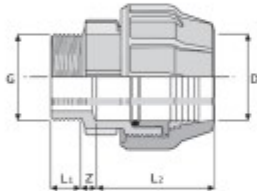

# > 511

MALE ADAPTOR **RACCORDO MASCHIO** ANSCHLUSSVERSCHRAUBUNG MIT AUSSENGEWINDE **RACCORD MALE** EMPALME MACHO

DxG	L1	L2	Z	g	Ref.	Pack	Box	Master
16x3/8"	18	45	16	23	GG.511.16A.00	20	500	B
16x1/2"	18	45	20	23	GG.511.16B.00	20	500	B
16x3/4"	20	45	20	25	GG.511.16C.00	20	500	B
20x1/2"	18	50	18	36	GG.511.20B.00	20	400	B
20x3/4"	20	50	19	38	GG.511.20C.00	20	400	B
25x1/2"	18	57	19	53	GG.511.25B.00	10	250	B
25x3/4"	20	57	20	54	GG.511.25C.00	10	250	B
25x1"	20	57	26	56	GG.511.25D.00	10	250	B
32x3/4"	20	64	23	81	GG.511.32C.00	10	150	B
32x1"	20	64	26	83	GG.511.32D.00	10	150	B
32x1 1/4"	24	64	26	89	GG.511.32E.00	10	150	B
40x1"	20	76	26	137	GG.511.40D.00	5	90	B
40x1 1/4"	24	76	29	140	GG.511.40E.00	5	90	B
40x1 1/2"	24	76	29	143	GG.511.40F.00	5	90	B
50x1 1/4"	24	88	29	214	GG.511.50E.00	5	55	B
50x1 1/2"	24	88	29	214	GG.511.50F.00	5	55	B
50x2"	29	88	34	222	GG.511.50G.00	5	55	B
63x1 1/2"	24	103	29	341	GG.511.63F.00	5	30	B
63x2"	29	103	34	347	GG.511.63G.00	5	30	B
63x2 1/2"	32	103	39	361	GG.511.63H.00	5	30	B
75x2"	29	118	34	520	GR.511.75G.00	1	25	B
75x2 1/2"	32	118	40	516	GR.511.75H.00	1	25	B
75x3"	38	118	43	534	GR.511.75I.00	1	25	B
90x2"	29	136	34	740	GR.511.90G.00	1	16	B
90x2 1/2"	32	136	40	750	GR.511.90H.00	1	16	B
90x3"	38	136	43	750	GR.511.90I.00	1	16	B
90x4"	44	136	49	793	GR.511.90L.00	1	16	B
110x2"	27	150	34	1040	GG.511.11G.00	1	8	B
110x3"	38	151	43	1138	GR.511.11I.00	1	8	B
110x4"	44	151	49	1156	GR.511.11L.00	1	8	B